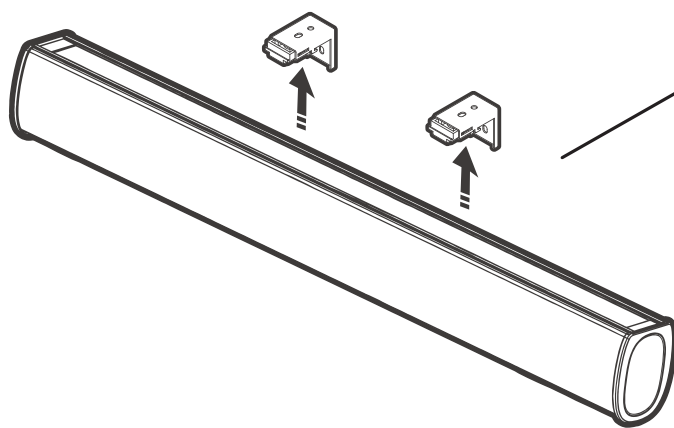

2. 押し込んだ状態で、反対側を枠の内側にはめ込みます。

3. 付属のレンチを使用して固定してください。
(操作チェーンが右側の場合：手前に回す。
操作チェーンが左側の場合：奥に回す。)

4. 平行を確認したら完成です。

LIFEJOIN+ ネジ留め式ロールスクリーン

商品図とブラケット寸法図

< ブラケット寸法 >

(単位: mm)

取り付け方法

1. 取付位置を決め、ネジ位置に印を付けてください。

2. ブラケットをネジで固定してください。

3. 製品をブラケットに差し込み、完成です。

コンクリートの壁に取り付ける場合は付属のコンクリート用アンカーをお使いください。

< 取り付け方法 >

- ①ネジ位置に印をつけて、ドリルで穴をあけてください。
- ②コンクリート用アンカーを挿入してください。