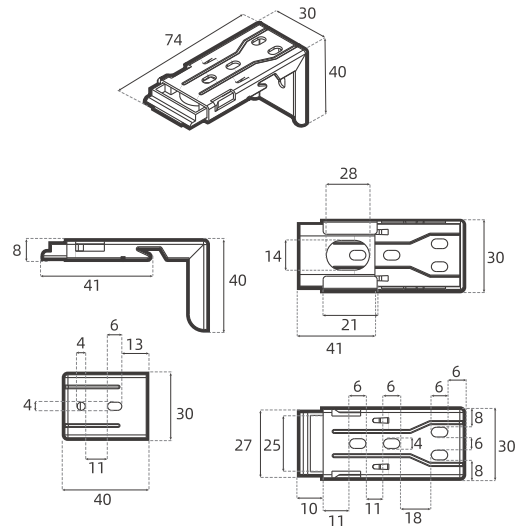

2. 押し込んだ状態で、反対側を枠の内側にはめ込みます。

3. 付属のレンチを使用して固定してください。
(操作チェーンが右側の場合：手前に回す。
操作チェーンが左側の場合：奥に回す。)

4. 平行を確認したら完成です。

LIFEJOIN+ ネジ留め式ロールスクリーン

商品図とブラケット寸法図

< ブラケット寸法 >

(単位: mm)

取り付け方法

1. 取付位置を決め、ネジ位置に印を付けてください。

2. ブラケットをネジで固定してください。

3. 製品をブラケットに差し込み、完成です。

コンクリートの壁に取り付ける場合は付属のコンクリート用アンカーをお使いください。

< 取り付け方法 >

- ①ネジ位置に印をつけて、ドリルで穴をあけてください。
- ②コンクリート用アンカーを挿入してください。