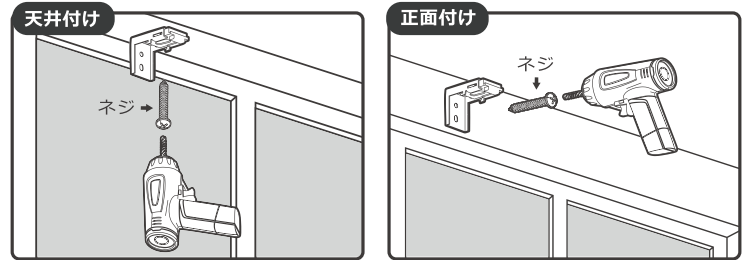

2. ブラケットをネジで固定してください。