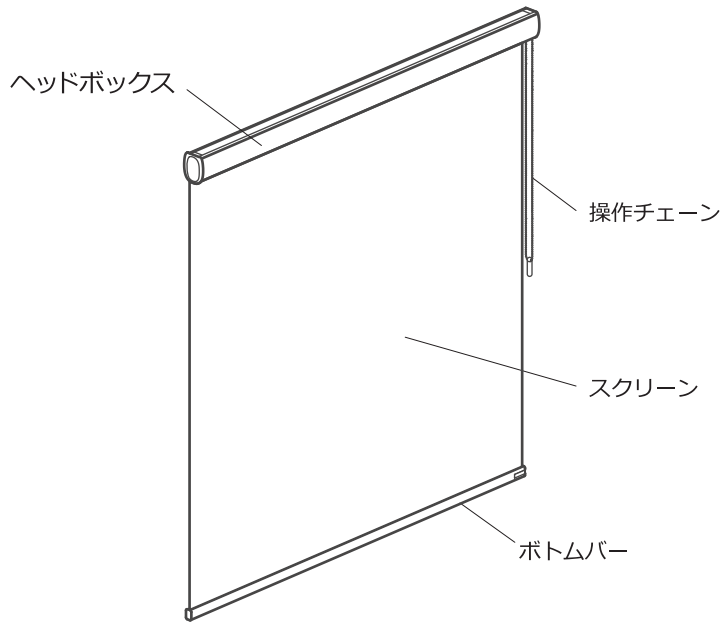

2. 押し込んだ状態で、反対側を枠の内側にはめ込みます。

3. 付属のレンチを使用して固定してください。
(操作チェーンが右側の場合：手前に回す。
操作チェーンが左側の場合：奥に回す。)

4. 平行を確認したら完成です。

LIFEJOIN+ ネジ留め式ロールスクリーン

商品図とブラケット寸法図

< ブラケット寸法 >

(単位: mm)

取り付け方法