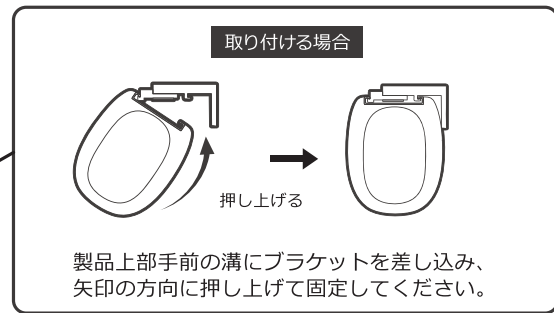

2. 押し込んだ状態で、反対側を枠の内側にはめ込みます。

3. 付属のレンチを使用して固定してください。
(操作チェーンが右側の場合：手前に回す。
操作チェーンが左側の場合：奥に回す。)

4. 平行を確認したら完成です。

LIFEJOIN+ ネジ留め式ロールスクリーン

商品図とブラケット寸法図

< ブラケット寸法 >

(単位: mm)

取り付け方法

1. 取付位置を決め、ネジ位置に印を付けてください。

2. ブラケットをネジで固定してください。

3. 製品をブラケットに差し込み、完成です。

コンクリートの壁に取り付ける場合は付属のコンクリート用アンカーをお使いください。

< 取り付け方法 >

- ①ネジ位置に印をつけて、ドリルで穴をあけてください。
- ②コンクリート用アンカーを挿入してください。