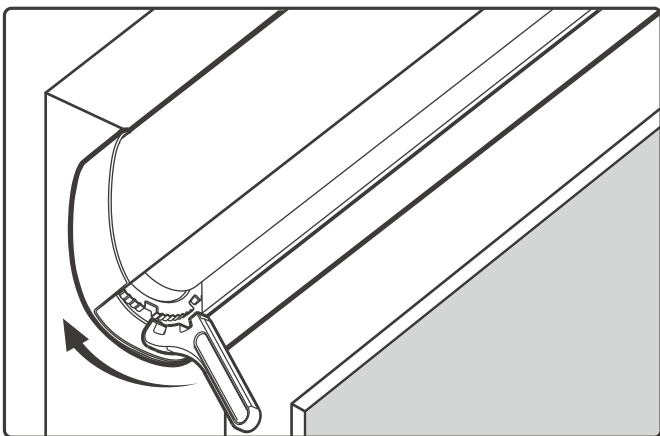

製品 No メモ ※製品本体の上部に記載がございますので、以下へ記入ください。

保証使用の際に上記の番号をお伝えください。

made in china

発売元
GLAMSTYLE CO.,LTD
株式会社グラムスタイル

〒569-1013 大阪府高槻市成合南の町 5 番 3 号
TEL : 072-669-8144 MAIL : info@glam-style.jp

商品図

取り付け方法

1. 操作チェーンの反対側にあるつっぱり部品側を壁にあてます。

2. 押し込んだ状態で、反対側を枠の内側にはめ込みます。

3. 付属のレンチを使用して固定してください。
(操作チェーンが右側の場合：手前に回す。
操作チェーンが左側の場合：奥に回す。)

4. 平行を確認したら完成です。

LIFEJOIN+ ネジ留め式ロールスクリーン

商品図とブラケット寸法図

< ブラケット寸法 >

(単位: mm)

取り付け方法