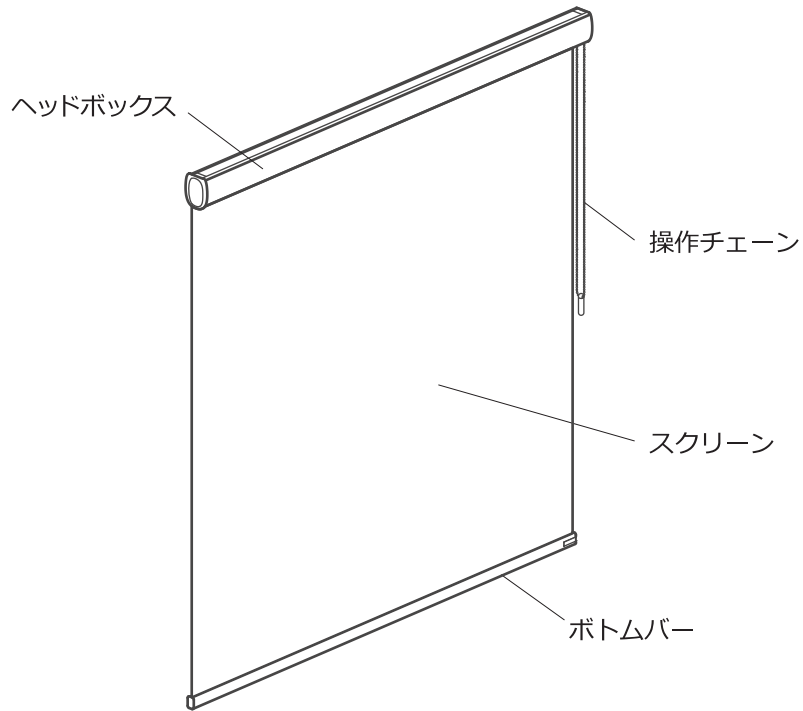

製品 No メモ ※製品本体の上部に記載がございますので、以下へ記入ください。

保証使用の際に上記の番号をお伝えください。

made in china

発売元
GLAMSTYLE CO.,LTD
株式会社グラムスタイル

〒569-1013 大阪府高槻市成合南の町 5 番 3 号
TEL : 072-669-8144 MAIL : info@glam-style.jp

商品図

取り付け方法

1. 操作チェーンの反対側にあるつっぱり部品側を壁にあてます。

2. 押し込んだ状態で、反対側を枠の内側にはめ込みます。

3. 付属のレンチを使用して固定してください。
(操作チェーンが右側の場合：手前に回す。
操作チェーンが左側の場合：奥に回す。)

4. 平行を確認したら完成です。

LIFEJOIN+ ネジ留め式ロールスクリーン

商品図とブラケット寸法図

< ブラケット寸法 >

(単位: mm)

取り付け方法