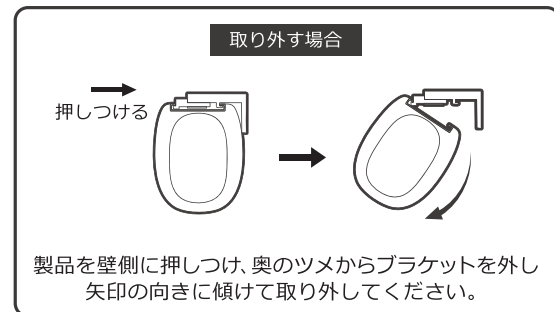

3. 製品をブラケットに差し込み、完成です。