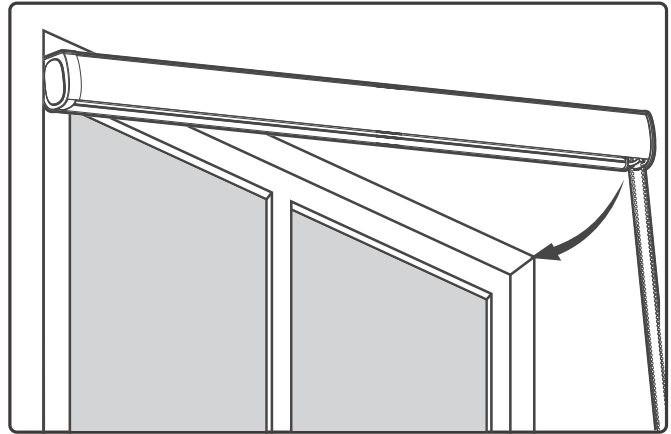

製品 No メモ ※製品本体の上部に記載がございますので、以下へ記入ください。

保証使用の際に上記の番号をお伝えください。

made in china

発売元
GLAMSTYLE CO.,LTD
株式会社グラムスタイル

〒569-1013 大阪府高槻市成合南の町 5 番 3 号
TEL : 072-669-8144 MAIL : info@glam-style.jp

商品図

取り付け方法

1. 操作チェーンの反対側にあるつっぱり部品側を壁にあてます。

2. 押し込んだ状態で、反対側を枠の内側にはめ込みます。

3. 付属のレンチを使用して固定してください。
(操作チェーンが右側の場合：手前に回す。
操作チェーンが左側の場合：奥に回す。)

4. 平行を確認したら完成です。

LIFEJOIN+ ネジ留め式ロールスクリーン

商品図とブラケット寸法図

< ブラケット寸法 >

(単位: mm)

取り付け方法