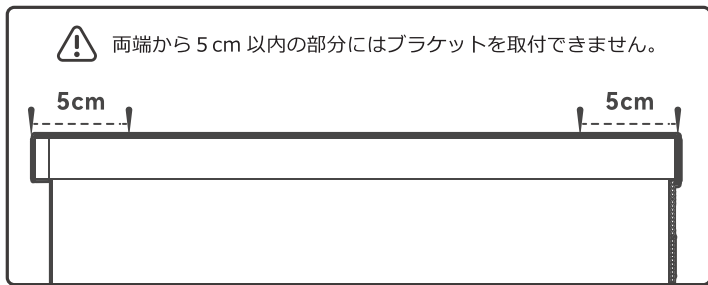

取り付け方法

1. 取付位置を決め、ネジ位置に印を付けてください。