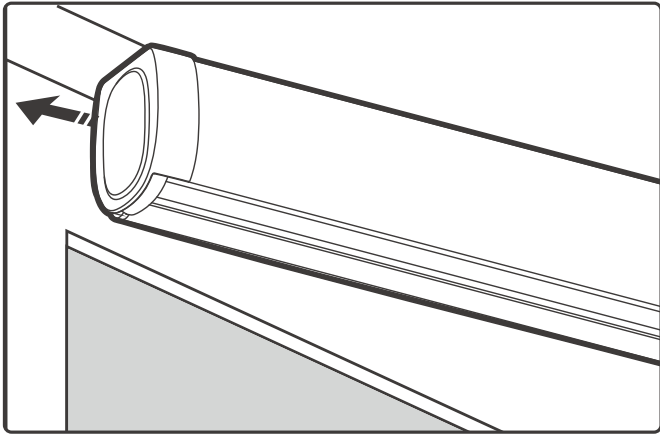

取り付け方法

1. 操作チェーンの反対側にあるつっぱり部品側を壁にあてます。