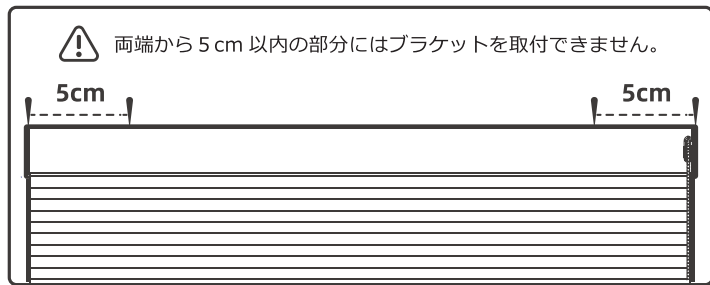

取り付け方法

1. 取付位置を決め、ネジ位置に印を付けてください。