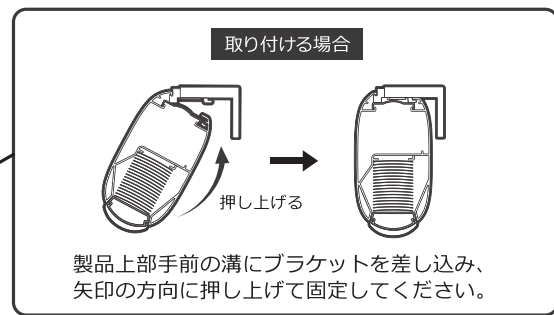

3. 製品をブラケットに差し込み、完成です。