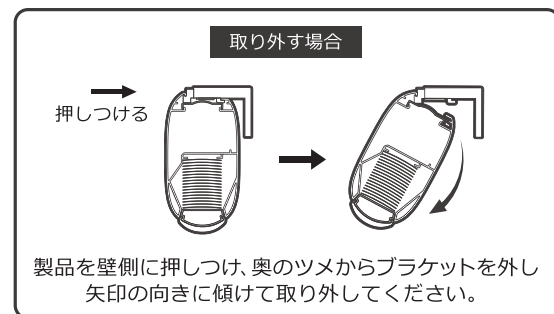

3. 製品をブラケットに差し込み、完成です。