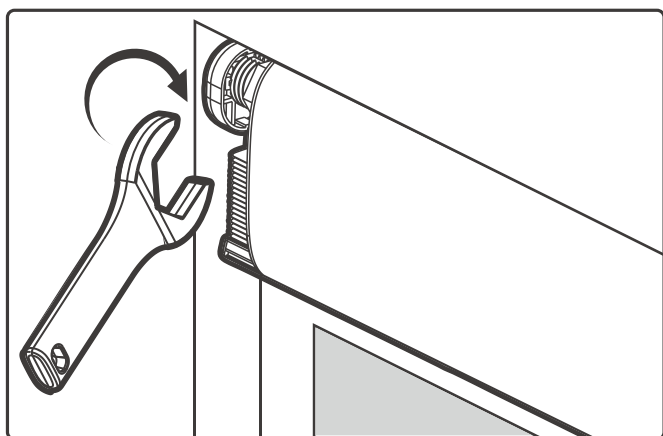

製品 No メモ ※製品本体の上部に記載がございますので、以下へ記入ください。

保証使用の際に上記の番号をお伝えください。

made in china

発売元
GLAMSTYLE CO.,LTD
株式会社グラムスタイル

〒569-1013 大阪府高槻市成合南の町 5 番 3 号
TEL : 072-669-8144 MAIL : info@glam-style.jp

商品図

取り付け方法

1. 操作チェーンの反対側にあるつっぱり部品側を壁にあてます。

2. 押し込んだ状態で、反対側を枠の内側にはめ込みます。

3. 付属のレンチを使用して固定してください。
(操作チェーンが右側の場合：手前に回す。
操作チェーンが左側の場合：奥に回す。)

4. ヘッドボックスカバーを取り付けて、平行を確認したら完成です。

LIFEJOIN+ ネジ留め式シングルハニカムスクリーン

商品図とブラケット寸法図

< ブラケット寸法 >

(単位: mm)

取り付け方法