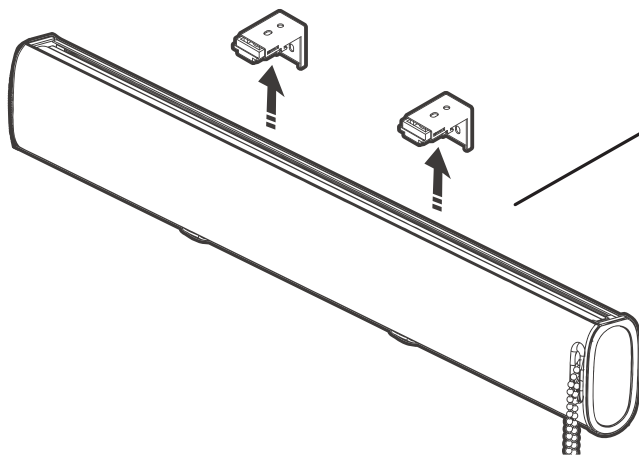

2. 押し込んだ状態で、反対側を枠の内側にはめ込みます。

3. 付属のレンチを使用して固定してください。
(操作チェーンが右側の場合：手前に回す。
操作チェーンが左側の場合：奥に回す。)

4. ヘッドボックスカバーを取り付けて、平行を確認したら完成です。

LIFEJOIN+ ネジ留め式シングルハニカムスクリーン

商品図とブラケット寸法図

< ブラケット寸法 >

(単位: mm)

取り付け方法

1. 取付位置を決め、ネジ位置に印を付けてください。

2. ブラケットをネジで固定してください。

3. 製品をブラケットに差し込み、完成です。

コンクリートの壁に取り付ける場合は付属のコンクリート用アンカーをお使いください。

< 取り付け方法 >

- ①ネジ位置に印をつけて、ドリルで穴をあけてください。
- ②コンクリート用アンカーを挿入してください。