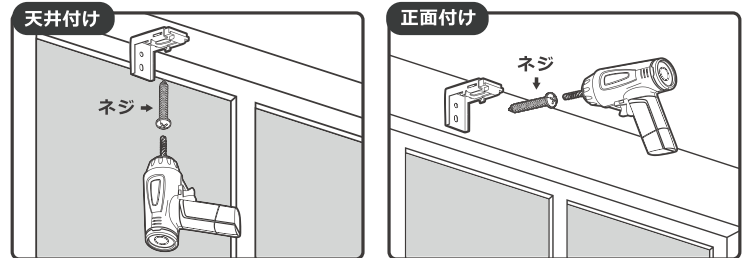

2. ブラケットをネジで固定してください。