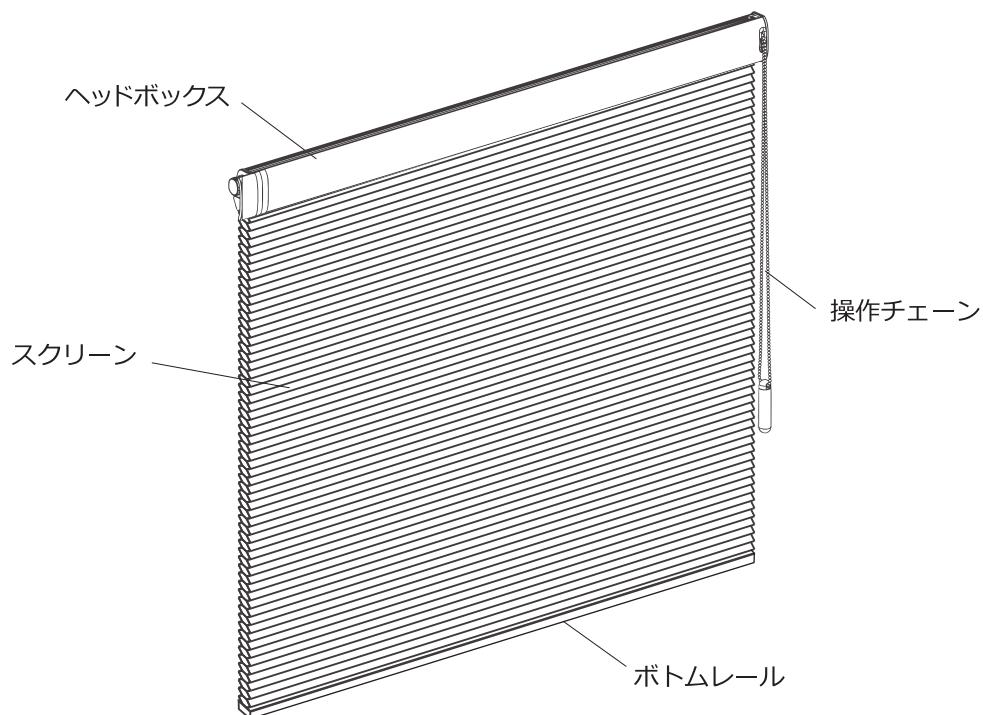

製品 No メモ ※製品本体の上部に記載がございますので、以下へ記入ください。

保証使用の際に上記の番号をお伝えください。

made in china

発売元
GLAMSTYLE CO.,LTD
株式会社グラムスタイル

〒569-1013 大阪府高槻市成合南の町 5 番 3 号
TEL : 072-669-8144 MAIL : info@glam-style.jp

商品図

取り付け方法

1. 操作チェーンの反対側にあるつっぱり部品側を壁にあてます。

2. 押し込んだ状態で、反対側を枠の内側にはめ込みます。

3. 付属のレンチを使用して固定してください。
(操作チェーンが右側の場合：手前に回す。
操作チェーンが左側の場合：奥に回す。)

4. ヘッドボックスカバーを取り付けて、平行を確認したら完成です。

LIFEJOIN+ ネジ留め式シングルハニカムスクリーン

商品図とブラケット寸法図

< ブラケット寸法 >

(単位: mm)

取り付け方法