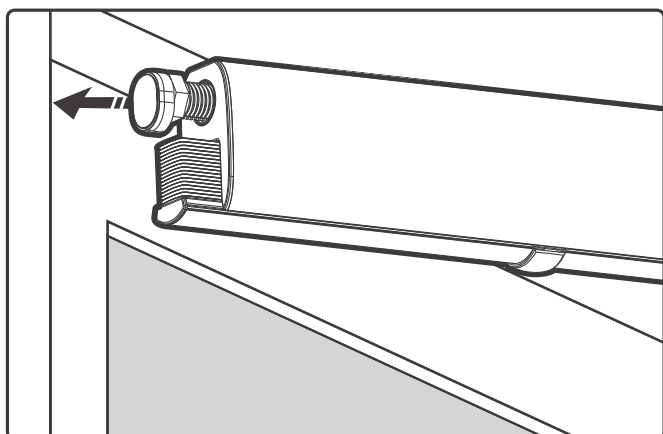

製品 No メモ ※製品本体の上部に記載がございますので、以下へ記入ください。

保証使用の際に上記の番号をお伝えください。

made in china

発売元
GLAMSTYLE CO.,LTD
株式会社グラムスタイル

〒569-1013 大阪府高槻市成合南の町 5 番 3 号
TEL : 072-669-8144 MAIL : info@glam-style.jp

商品図

取り付け方法

1. 操作チェーンの反対側にあるつっぱり部品側を壁にあてます。

2. 押し込んだ状態で、反対側を枠の内側にはめ込みます。

3. 付属のレンチを使用して固定してください。
(操作チェーンが右側の場合：手前に回す。
操作チェーンが左側の場合：奥に回す。)

4. ヘッドボックスカバーを取り付けて、平行を確認したら完成です。

LIFEJOIN+ ネジ留め式シングルハニカムスクリーン

商品図とブラケット寸法図

< ブラケット寸法 >

(単位: mm)

取り付け方法