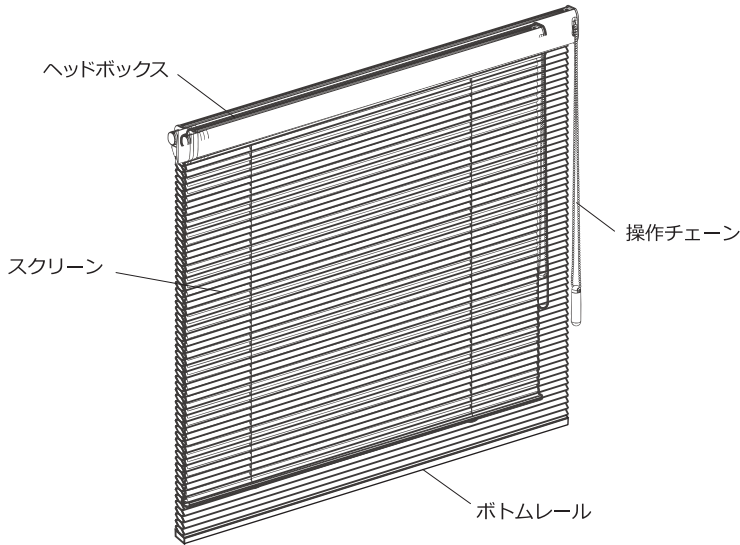

2. 押し込んだ状態で、反対側を枠の内側にはめ込みます。

3. 付属のレンチを使用して固定してください。
(操作チェーンが右側の場合：手前に回す。
操作チェーンが左側の場合：奥に回す。)

4. ヘッドボックスカバーを取り付けて、平行を確認したら完成です。

LIFEJOIN+ ネジ留め式シングルハニカムスクリーン

商品図とブラケット寸法図

< ブラケット寸法 >

(単位: mm)

取り付け方法