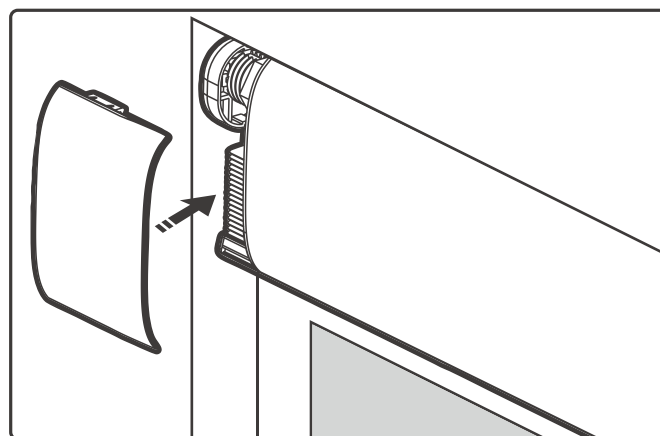

製品 No メモ ※製品本体の上部に記載がございますので、以下へ記入ください。

保証使用の際に上記の番号をお伝えください。

made in china

発売元
GLAMSTYLE CO.,LTD
株式会社グラムスタイル

〒569-1013 大阪府高槻市成合南の町 5 番 3 号
TEL : 072-669-8144 MAIL : info@glam-style.jp

商品図

取り付け方法

1. 操作チェーンの反対側にあるつっぱり部品側を壁にあてます。

2. 押し込んだ状態で、反対側を枠の内側にはめ込みます。

3. 付属のレンチを使用して固定してください。
(操作チェーンが右側の場合：手前に回す。
操作チェーンが左側の場合：奥に回す。)

4. ヘッドボックスカバーを取り付けて、平行を確認したら完成です。

LIFEJOIN+ ネジ留め式シングルハニカムスクリーン

商品図とブラケット寸法図

< ブラケット寸法 >

(単位: mm)

取り付け方法