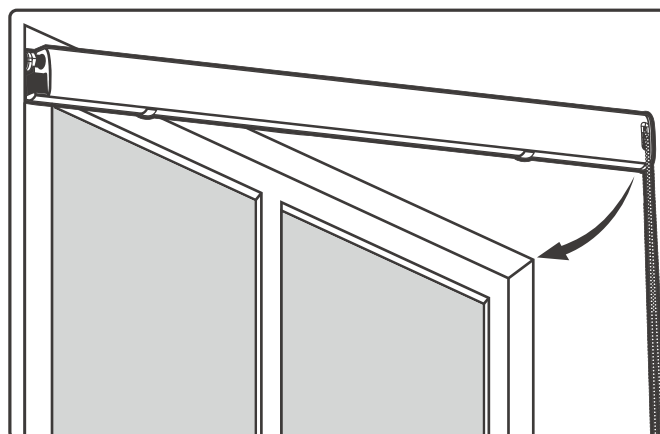

製品 No メモ ※製品本体の上部に記載がございますので、以下へ記入ください。

保証使用の際に上記の番号をお伝えください。

made in china

発売元
GLAMSTYLE CO.,LTD
株式会社グラムスタイル

〒569-1013 大阪府高槻市成合南の町 5 番 3 号
TEL : 072-669-8144 MAIL : info@glam-style.jp

商品図

取り付け方法

1. 操作チェーンの反対側にあるつっぱり部品側を壁にあてます。

2. 押し込んだ状態で、反対側を枠の内側にはめ込みます。

3. 付属のレンチを使用して固定してください。
(操作チェーンが右側の場合：手前に回す。
操作チェーンが左側の場合：奥に回す。)

4. ヘッドボックスカバーを取り付けて、平行を確認したら完成です。

LIFEJOIN+ ネジ留め式シングルハニカムスクリーン

商品図とブラケット寸法図

< ブラケット寸法 >

(単位: mm)

取り付け方法