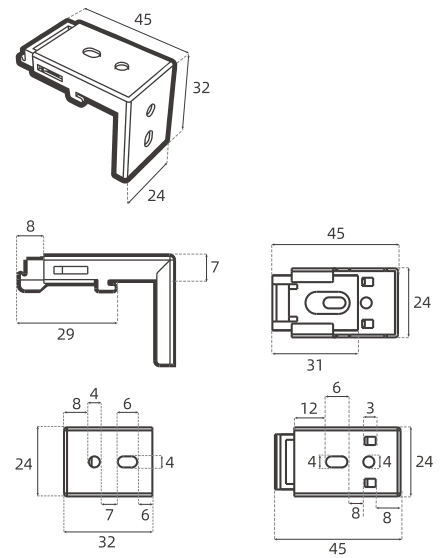

製品 No メモ ※製品本体の上部に記載がございますので、以下へ記入ください。

保証使用の際に上記の番号をお伝えください。

made in china

発売元
GLAMSTYLE CO.,LTD
株式会社グラムスタイル

〒569-1013 大阪府高槻市成合南の町 5 番 3 号
TEL : 072-669-8144 MAIL : info@glam-style.jp

商品図

取り付け方法

1. 操作チェーンの反対側にあるつっぱり部品側を壁にあてます。

2. 押し込んだ状態で、反対側を枠の内側にはめ込みます。

3. 付属のレンチを使用して固定してください。
(操作チェーンが右側の場合：手前に回す。
操作チェーンが左側の場合：奥に回す。)

4. ヘッドボックスカバーを取り付けて、平行を確認したら完成です。

LIFEJOIN+ ネジ留め式シングルハニカムスクリーン

商品図とブラケット寸法図

< ブラケット寸法 >

(単位: mm)

取り付け方法

1. 取付位置を決め、ネジ位置に印を付けてください。

2. ブラケットをネジで固定してください。

3. 製品をブラケットに差し込み、完成です。

コンクリートの壁に取り付ける場合は付属のコンクリート用アンカーをお使いください。

< 取り付け方法 >

- ①ネジ位置に印をつけて、ドリルで穴をあけてください。
- ②コンクリート用アンカーを挿入してください。