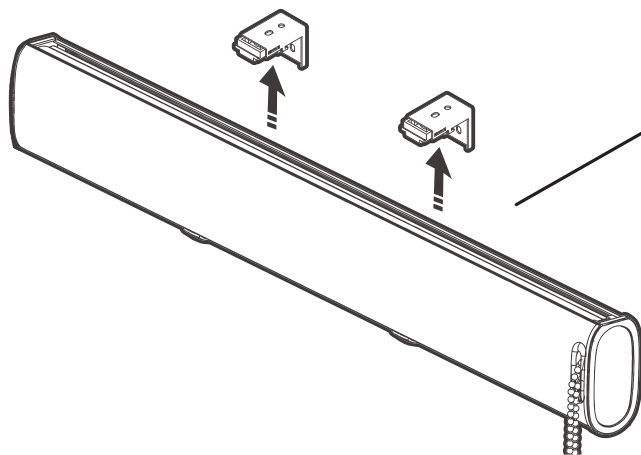

2. 押し込んだ状態で、反対側を枠の内側にはめ込みます。

3. 付属のレンチを使用して固定してください。
(操作チェーンが右側の場合：手前に回す。
操作チェーンが左側の場合：奥に回す。)

4. ヘッドボックスカバーを取り付けて、平行を確認したら完成です。

LIFEJOIN+ ネジ留め式ツインハニカムスクリーン

商品図とブラケット寸法図

< ブラケット寸法 > (単位: mm)

取り付け方法

1. 取付位置を決め、ネジ位置に印を付けてください。

2. ブラケットをネジで固定してください。

3. 製品をブラケットに差し込み、完成です。

コンクリートの壁に取り付ける場合は付属のコンクリート用アンカーをお使いください。

< 取り付け方法 >

- ①ネジ位置に印をつけて、ドリルで穴をあけてください。
- ②コンクリート用アンカーを挿入してください。