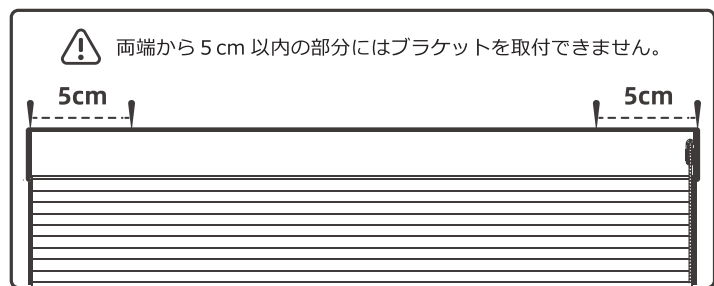

2. 押し込んだ状態で、反対側を枠の内側にはめ込みます。

3. 付属のレンチを使用して固定してください。
(操作チェーンが右側の場合：手前に回す。
操作チェーンが左側の場合：奥に回す。)

4. ヘッドボックスカバーを取り付けて、平行を確認したら完成です。

LIFEJOIN+ ネジ留め式ツインハニカムスクリーン

商品図とブラケット寸法図

< ブラケット寸法 > (単位: mm)

取り付け方法

1. 取付位置を決め、ネジ位置に印を付けてください。