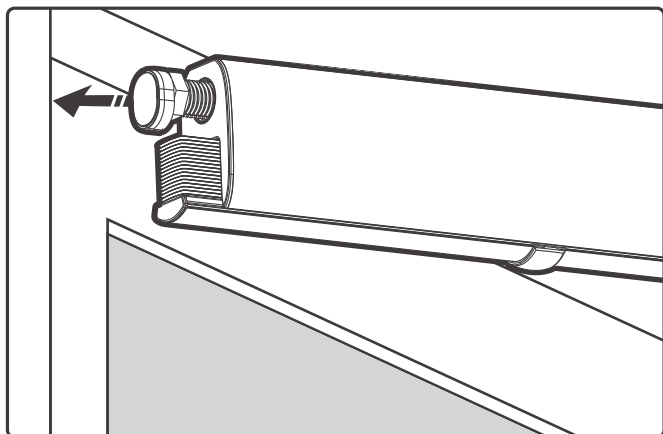

製品 No メモ ※製品本体の上部に記載がございますので、以下へ記入ください。

保証使用の際に上記の番号をお伝えください。

made in china

発売元
GLAMSTYLE CO.,LTD
株式会社グラムスタイル

〒569-1013 大阪府高槻市成合南の町 5 番 3 号
TEL : 072-669-8144 MAIL : info@glam-style.jp

商品図

取り付け方法

1. 操作チェーンの反対側にあるつっぱり部品側を壁にあてます。

2. 押し込んだ状態で、反対側を枠の内側にはめ込みます。

3. 付属のレンチを使用して固定してください。
(操作チェーンが右側の場合：手前に回す。
操作チェーンが左側の場合：奥に回す。)

4. ヘッドボックスカバーを取り付けて、平行を確認したら完成です。

LIFEJOIN+ ネジ留め式ツインハニカムスクリーン

商品図とブラケット寸法図

< ブラケット寸法 > (単位: mm)

取り付け方法

1. 取付位置を決め、ネジ位置に印を付けてください。