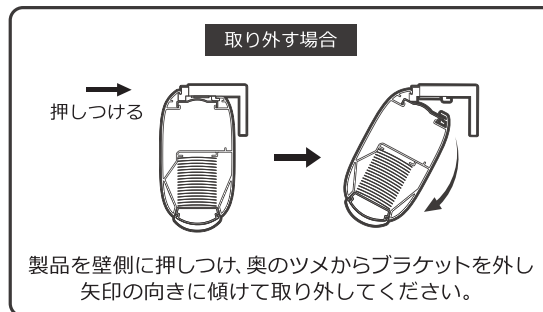

3. 製品をブラケットに差し込み、完成です。