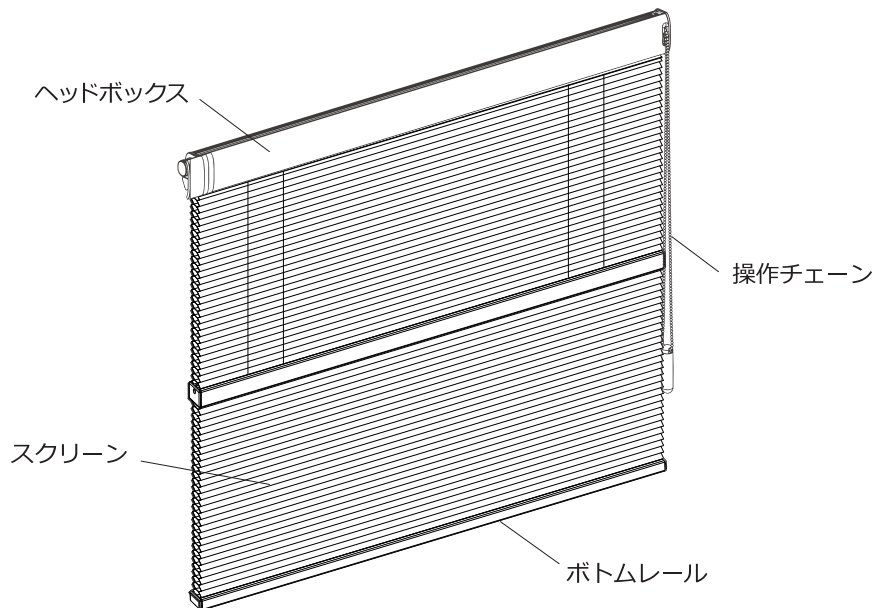

2. 押し込んだ状態で、反対側を枠の内側にはめ込みます。

3. 付属のレンチを使用して固定してください。
(操作チェーンが右側の場合：手前に回す。
操作チェーンが左側の場合：奥に回す。)

4. ヘッドボックスカバーを取り付けて、平行を確認したら完成です。

LIFEJOIN+ ネジ留め式ツインハニカムスクリーン

商品図とブラケット寸法図

< ブラケット寸法 > (単位: mm)

取り付け方法

1. 取付位置を決め、ネジ位置に印を付けてください。