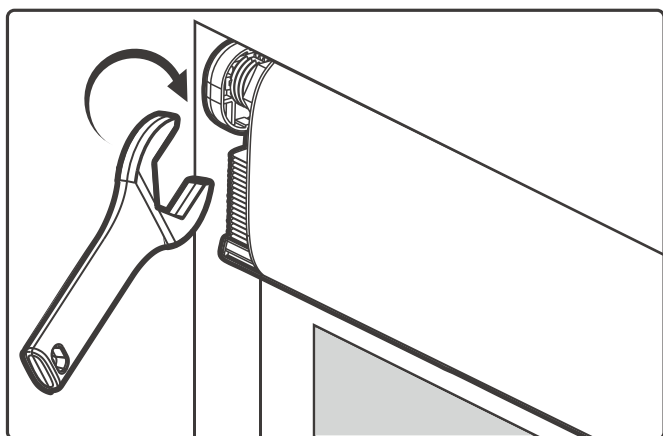

製品 No メモ ※製品本体の上部に記載がございますので、以下へ記入ください。

保証使用の際に上記の番号をお伝えください。

made in china

発売元
GLAMSTYLE CO.,LTD
株式会社グラムスタイル

〒569-1013 大阪府高槻市成合南の町 5 番 3 号
TEL : 072-669-8144 MAIL : info@glam-style.jp

商品図

取り付け方法

1. 操作チェーンの反対側にあるつっぱり部品側を壁にあてます。

2. 押し込んだ状態で、反対側を枠の内側にはめ込みます。

3. 付属のレンチを使用して固定してください。
(操作チェーンが右側の場合：手前に回す。
操作チェーンが左側の場合：奥に回す。)

4. ヘッドボックスカバーを取り付けて、平行を確認したら完成です。

LIFEJOIN+ ネジ留め式ツインハニカムスクリーン

商品図とブラケット寸法図

< ブラケット寸法 > (単位: mm)

取り付け方法

1. 取付位置を決め、ネジ位置に印を付けてください。