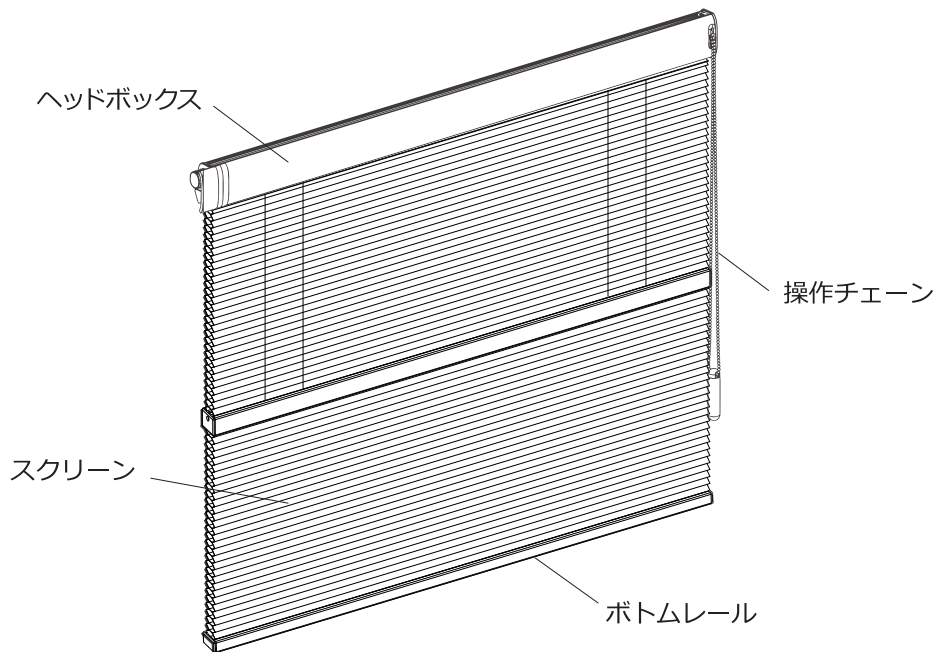

製品 No メモ ※製品本体の上部に記載がございますので、以下へ記入ください。

保証使用の際に上記の番号をお伝えください。

made in china

発売元
GLAMSTYLE CO.,LTD
株式会社グラムスタイル

〒569-1013 大阪府高槻市成合南の町 5 番 3 号
TEL : 072-669-8144 MAIL : info@glam-style.jp

商品図

取り付け方法

1. 操作チェーンの反対側にあるつっぱり部品側を壁にあてます。

2. 押し込んだ状態で、反対側を枠の内側にはめ込みます。

3. 付属のレンチを使用して固定してください。
(操作チェーンが右側の場合：手前に回す。
操作チェーンが左側の場合：奥に回す。)

4. ヘッドボックスカバーを取り付けて、平行を確認したら完成です。

LIFEJOIN+ ネジ留め式ツインハニカムスクリーン

商品図とブラケット寸法図

< ブラケット寸法 > (単位: mm)

取り付け方法

1. 取付位置を決め、ネジ位置に印を付けてください。