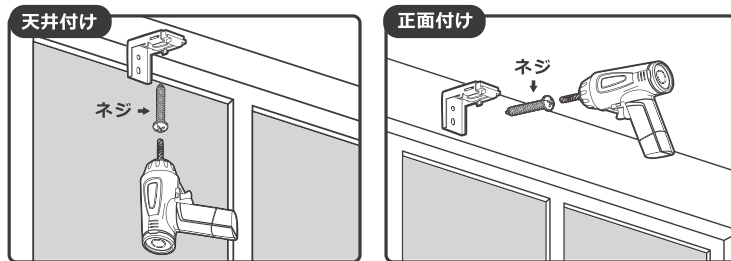

2. ブラケットをネジで固定してください。