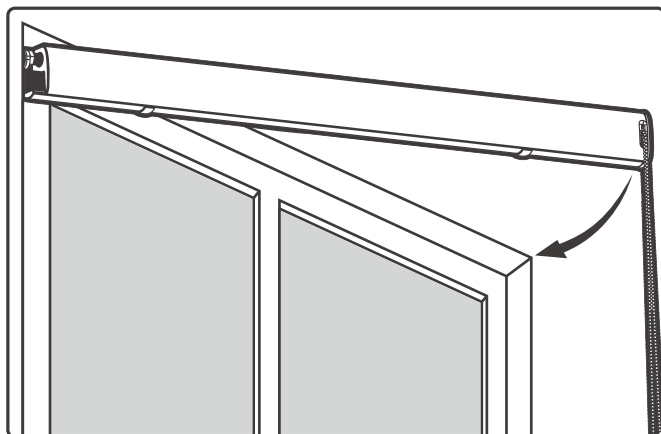

製品 No メモ ※製品本体の上部に記載がございますので、以下へ記入ください。

保証使用の際に上記の番号をお伝えください。

made in china

発売元
GLAMSTYLE CO.,LTD
株式会社グラムスタイル

〒569-1013 大阪府高槻市成合南の町 5 番 3 号
TEL : 072-669-8144 MAIL : info@glam-style.jp

商品図

取り付け方法

1. 操作チェーンの反対側にあるつっぱり部品側を壁にあてます。

2. 押し込んだ状態で、反対側を枠の内側にはめ込みます。

3. 付属のレンチを使用して固定してください。
(操作チェーンが右側の場合：手前に回す。
操作チェーンが左側の場合：奥に回す。)

4. ヘッドボックスカバーを取り付けて、平行を確認したら完成です。

LIFEJOIN+ ネジ留め式ツインハニカムスクリーン

商品図とブラケット寸法図

< ブラケット寸法 > (単位: mm)

取り付け方法

1. 取付位置を決め、ネジ位置に印を付けてください。