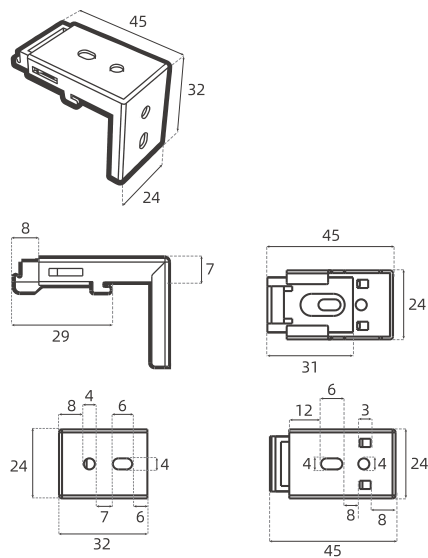

製品 No メモ ※製品本体の上部に記載がございますので、以下へ記入ください。

保証使用の際に上記の番号をお伝えください。

made in china

発売元
GLAMSTYLE CO.,LTD
株式会社グラムスタイル

〒569-1013 大阪府高槻市成合南の町 5 番 3 号
TEL : 072-669-8144 MAIL : info@glam-style.jp

商品図

取り付け方法

1. 操作チェーンの反対側にあるつっぱり部品側を壁にあてます。

2. 押し込んだ状態で、反対側を枠の内側にはめ込みます。

3. 付属のレンチを使用して固定してください。
(操作チェーンが右側の場合：手前に回す。
操作チェーンが左側の場合：奥に回す。)

4. ヘッドボックスカバーを取り付けて、平行を確認したら完成です。

LIFEJOIN+ ネジ留め式ツインハニカムスクリーン

商品図とブラケット寸法図

< ブラケット寸法 > (単位: mm)

取り付け方法

1. 取付位置を決め、ネジ位置に印を付けてください。