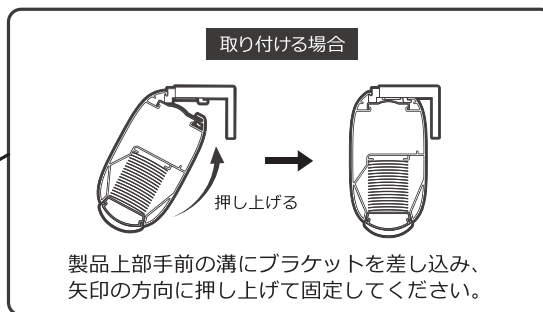

3. 製品をブラケットに差し込み、完成です。