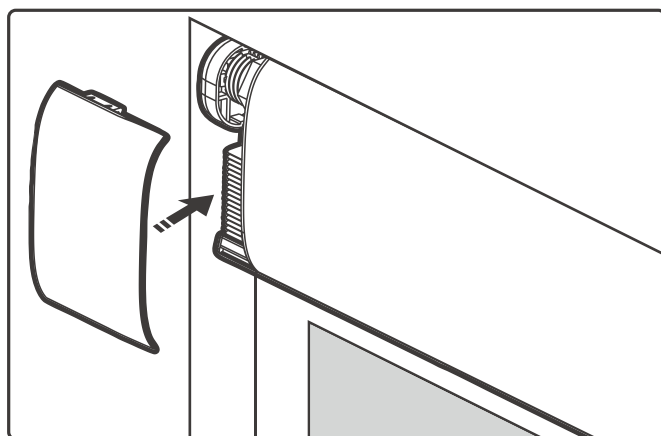

製品 No メモ ※製品本体の上部に記載がございますので、以下へ記入ください。

保証使用の際に上記の番号をお伝えください。

made in china

発売元
GLAMSTYLE CO.,LTD
株式会社グラムスタイル

〒569-1013 大阪府高槻市成合南の町 5 番 3 号
TEL : 072-669-8144 MAIL : info@glam-style.jp

商品図

取り付け方法

1. 操作チェーンの反対側にあるつっぱり部品側を壁にあてます。

2. 押し込んだ状態で、反対側を枠の内側にはめ込みます。

3. 付属のレンチを使用して固定してください。
(操作チェーンが右側の場合：手前に回す。
操作チェーンが左側の場合：奥に回す。)

4. ヘッドボックスカバーを取り付けて、平行を確認したら完成です。

LIFEJOIN+ ネジ留め式ツインハニカムスクリーン

商品図とブラケット寸法図

< ブラケット寸法 > (単位: mm)

取り付け方法

1. 取付位置を決め、ネジ位置に印を付けてください。